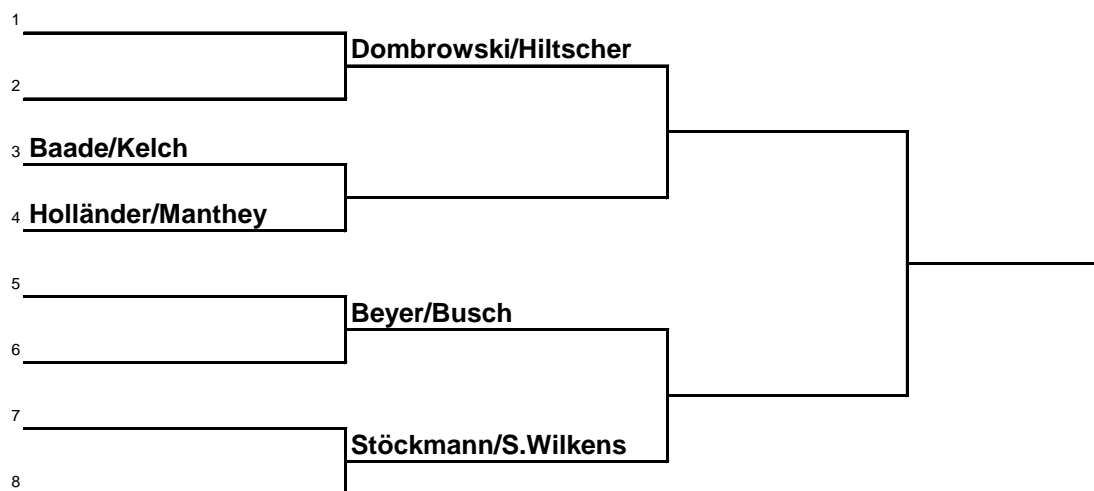

Auslosung

Doppel

Seniorinnen 40/50

Seniorinnen 60

Seniorinnen 65

Gruppe 1	
1	Audörsch/Neumann
2	Hamann/Kösling
3	Hoppert-D./Putbrese
4	Knodel/Lochow

Gruppe 1	
1	Funke/Kissmann
2	Kloth/Kohlhagen
3	
4	

Gruppe 1	
1	Becker/Ulrich
2	Finger/Langschwager
3	Marschke/Meinke
4	Dr. Feld-Da./Stagat

Päth frei

Auslosung

Doppel

Seniorinnen 55

Seniorinnen 70/75