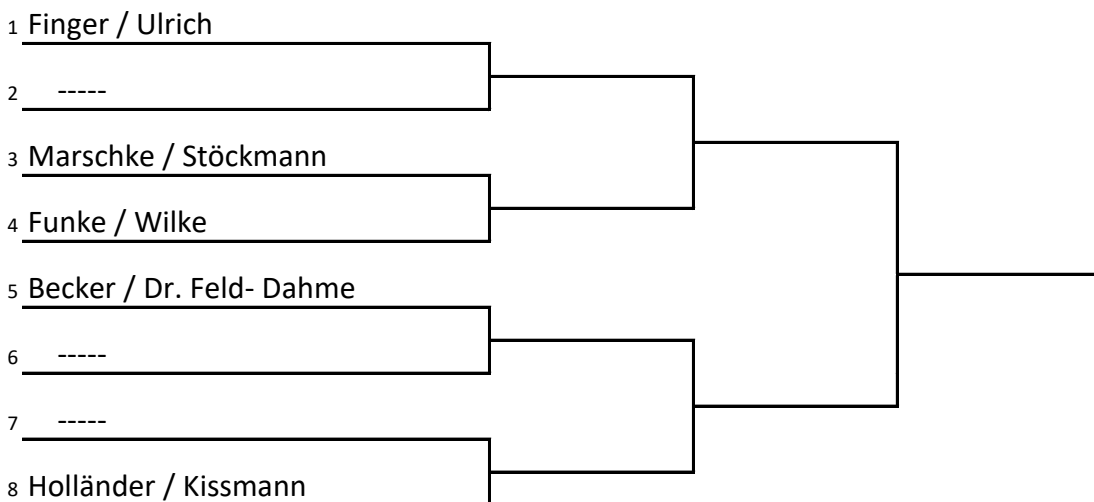

TTVMV - 32. LEM Senioren 2024 in Barth

Auslosung Seniorinnen- Doppel

Seniorinnen-Doppel AK 40-55

Seniorinnen- Doppel AK 60-65

TTVMV - 32. LEM Senioren 2024 in Barth

Auslosung Seniorinnen- Doppel

Seniorinnen-Doppel AK 70-75

1 Langschwager / Lübbe

2 -----

3 Karzenburg / Krüger

4 Meinke / Scharlau

5 Böttcher / Sievert

6 -----

7 -----

8 Geselle/ Wilkens

Frei : Gundlaff (AK80)

kein Doppel: Goldenbogen(AK 80)