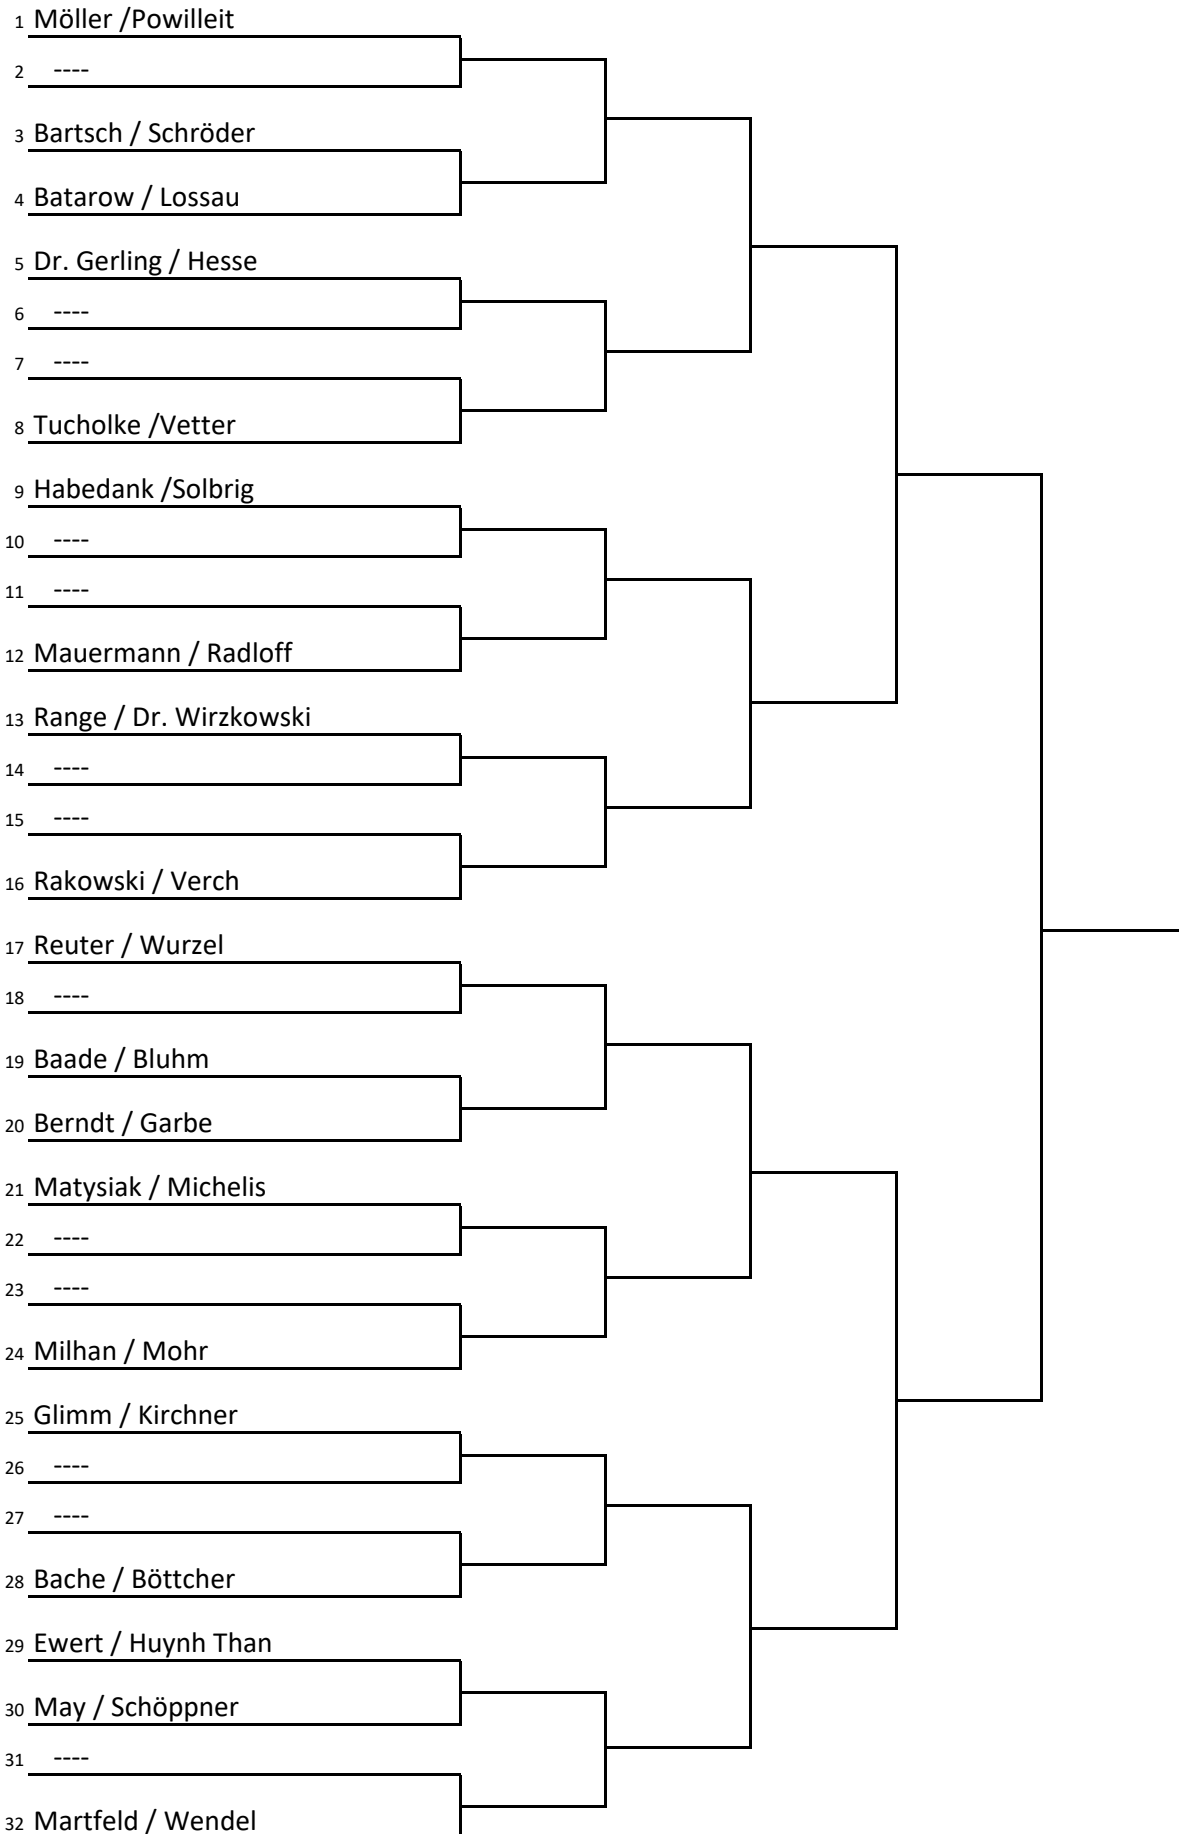

TTVMV - 32. LEM Senioren 2024 in Barth

Auslosung Senioren-Doppel

Senioren-Doppel AK 40-45

kein Doppel: Dolgner, Draheim, Last, Krüger M.

TTVMV - 32. LEM Senioren 2024 in Barth

Auslosung Senioren-Doppel

Senioren Doppel AK 50-55

TTVMV - 32. LEM Senioren 2024 in Barth ^{HD 60}

Auslosung Senioren-Doppel

Senioren Doppel AK 60-65

TTVMV - 32. LEM Senioren 2024 in Barth

Auslosung Senioren-Doppel

Senioren Doppel AK 70-75

TTVMV - 32. LEM Senioren 2024 in Barth

Auslosung Senioren-Doppel

Senioren-Doppel AK 80-85