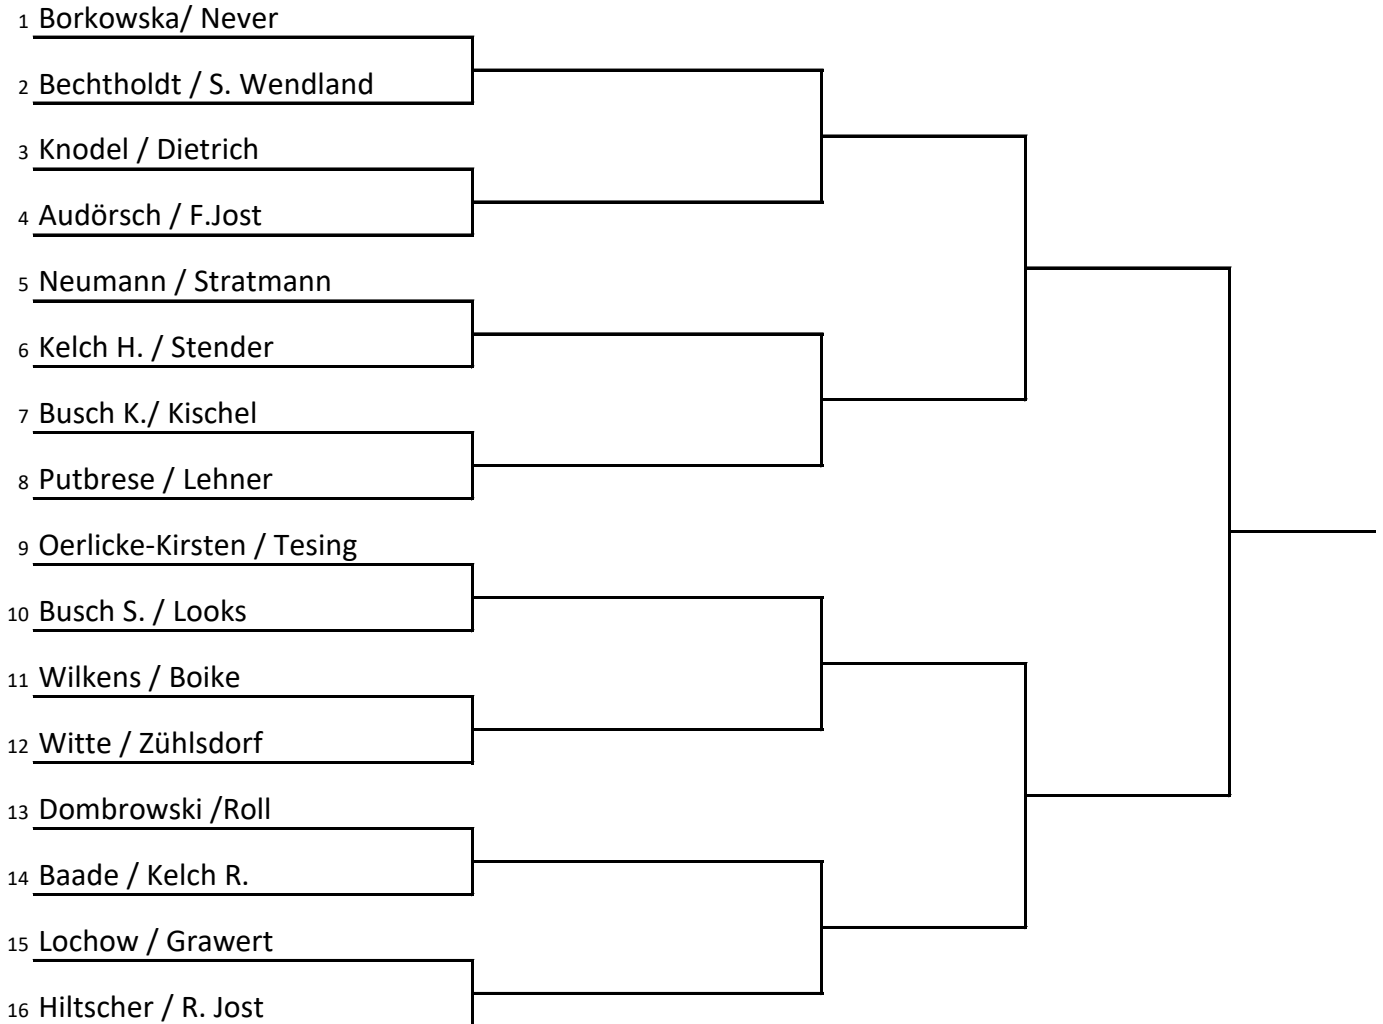

TTVMV - 32. LEM Senioren 2024 in Barth

Auslosung Gemischtes Doppel

Gemischtes Doppel AK 40-45

<u>Gruppe 1</u>	
1	Hamann / Haisch
2	Laser / Reuschel
3	Buike / Creuznacher

Gemischtes Doppel AK 50-55