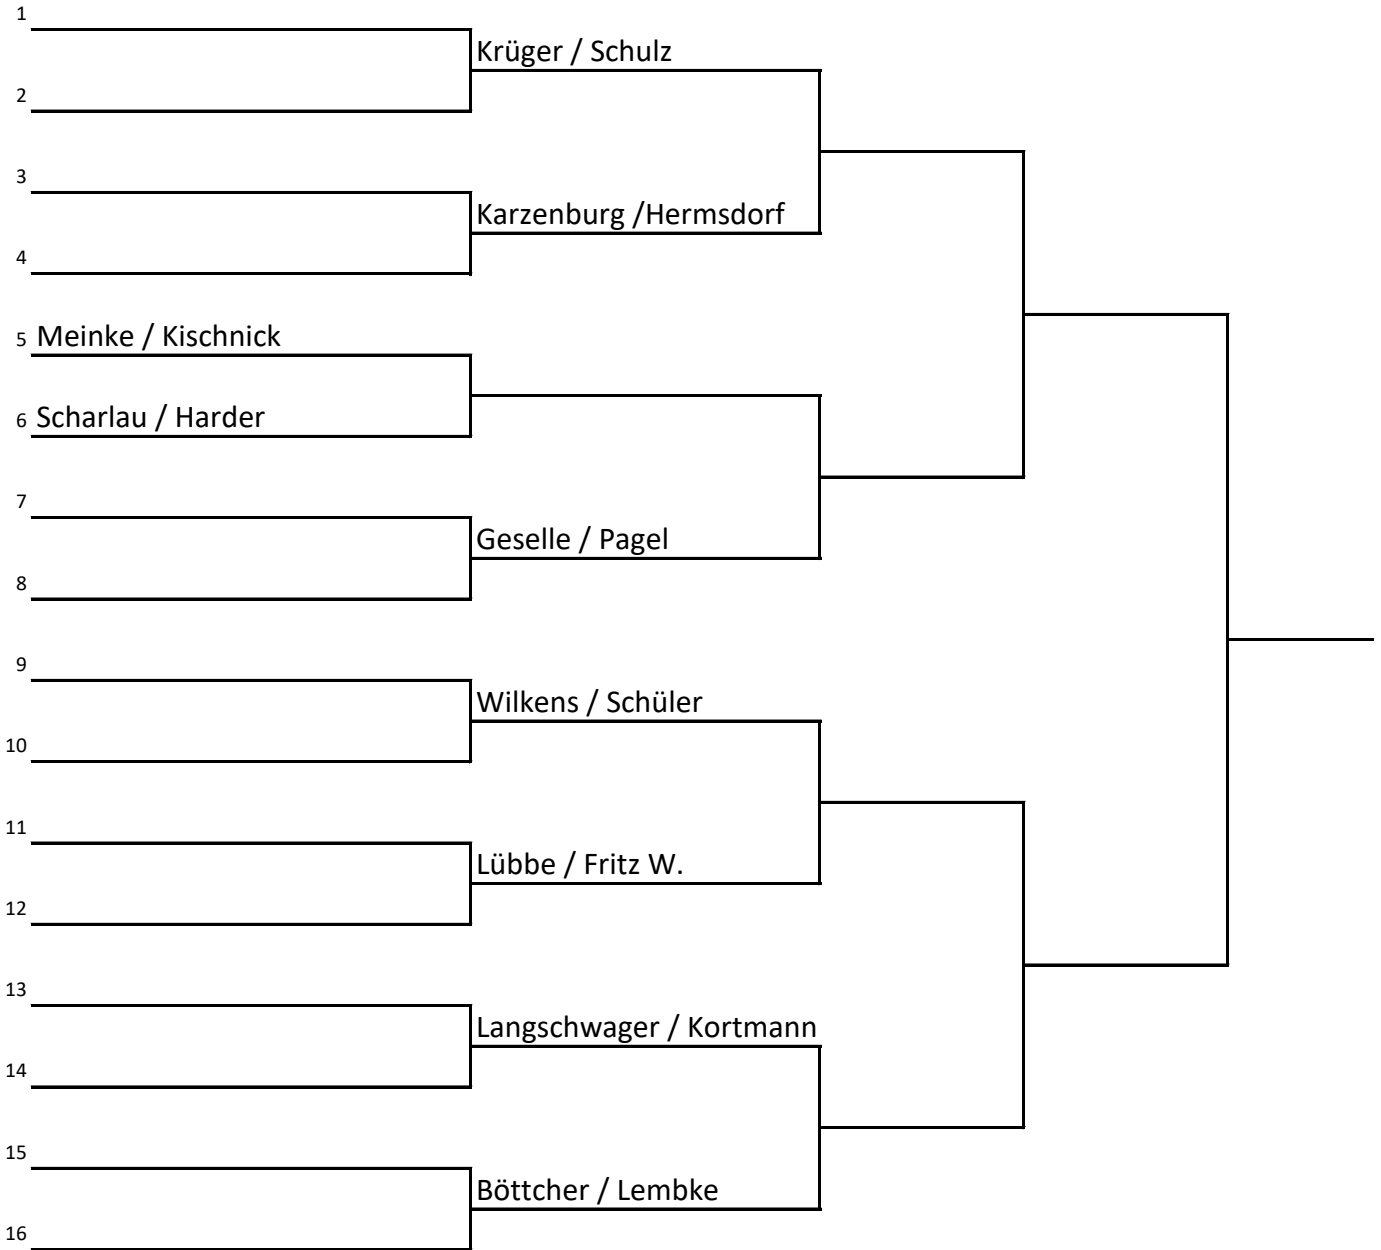

TTVMV - 32. LEM Senioren 2024 in Barth

Auslosung Gemischtes Doppel

Gemischtes Doppel AK 70-75

Gemischtes Doppel AK 80

<u>Gruppe 1</u>
Wiencke / Karzenburg
Gundlaff / Dr. Weckbach